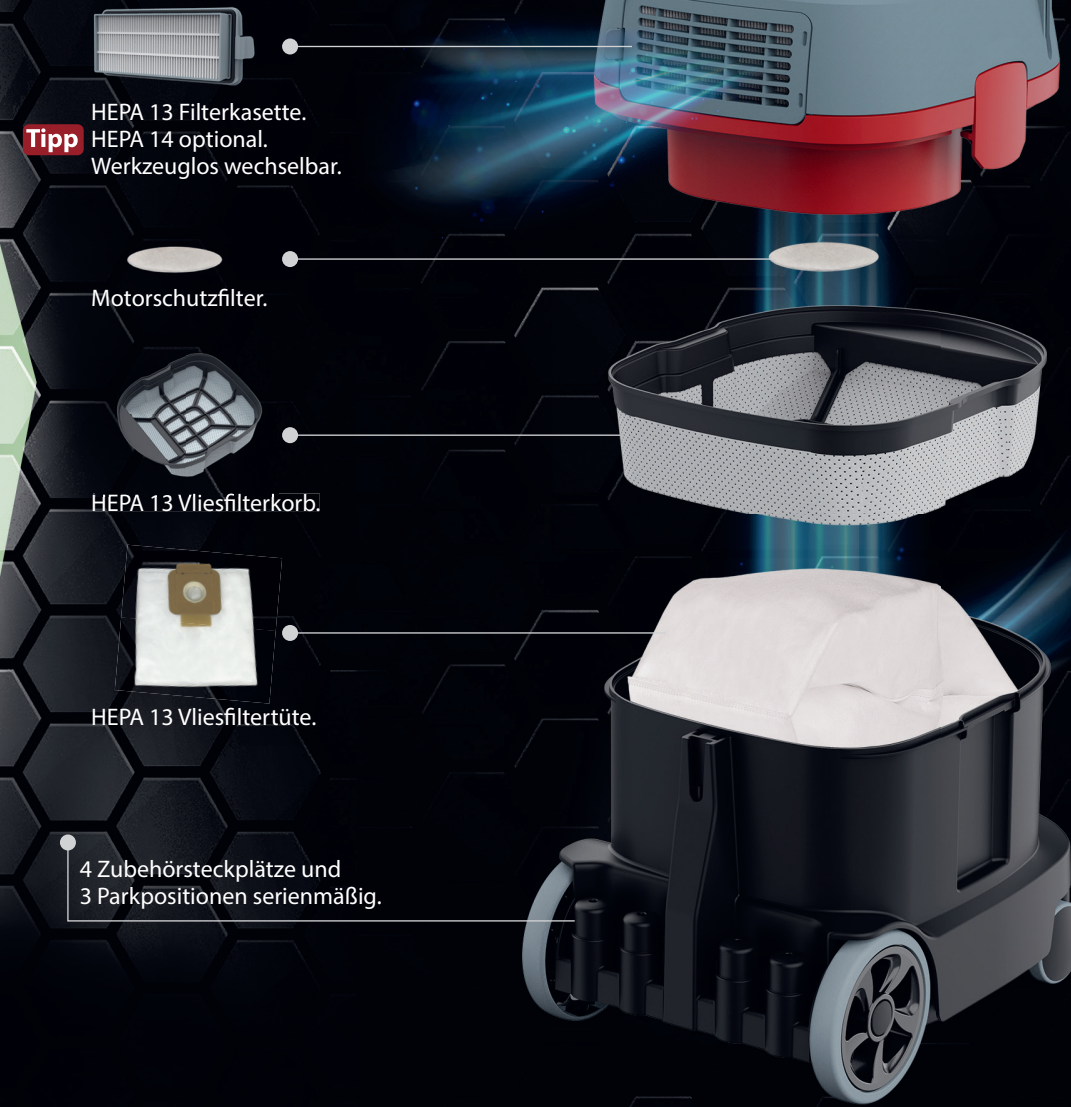

ERA iGO

Kabelloser, 55 [dB] leiser Trockensauger in 36 V Li-Ionen Ausführung.

SPRINTUS

Professionelle Reinigungsgeräte

Hochwertige HEPA 13 Filtermedien garantieren jederzeit eine saubere Ausblasluft und eignen sich für Allergiker oder für die Reinigung von empfindlichen Bereichen wie Krankenhäuser, Pflegeheime oder Kindergärten.

MADE IN GERMANY

Auf Wunsch mit finanziellem
Klimabeitrag
ClimatePartner

50% REZYKLAT **ZERO**

Tipp HEPA 13 Filterkassette.
HEPA 14 optional.
Werkzeuglos wechselbar.

Motorschutzfilter.

HEPA 13 Vliesfilterkorb.

HEPA 13 Vliesfiltertüte.

4 Zubehörsteckplätze und
3 Parkpositionen serienmäßig.

Der innovative Akku-Trockensauger ERA iGO garantiert ein Maximum an Flexibilität und Mobilität. Die 36 V Li-Ionen Ausführung vereint kabelloses, autarkes Arbeiten mit den einzigartigen Features der ERA-Modellreihe.

Ausgestattet mit zwei 18 Volt Akkus und einem 300 Watt EC-Motor erzielen Sie mit dem ERA iGO ein hervorragendes Reinigungsergebnis. Die in Reihe geschalteten 7,5 Ah Akkus garantieren autarkes Arbeiten von bis zu 90 Minuten. Die Leistung stellen Sie stufenlos direkt am Gerät von 150 bis 300 Watt ein. Somit kann die Saugleistung jederzeit problemlos an den entsprechenden Bodenbelag angepasst werden.