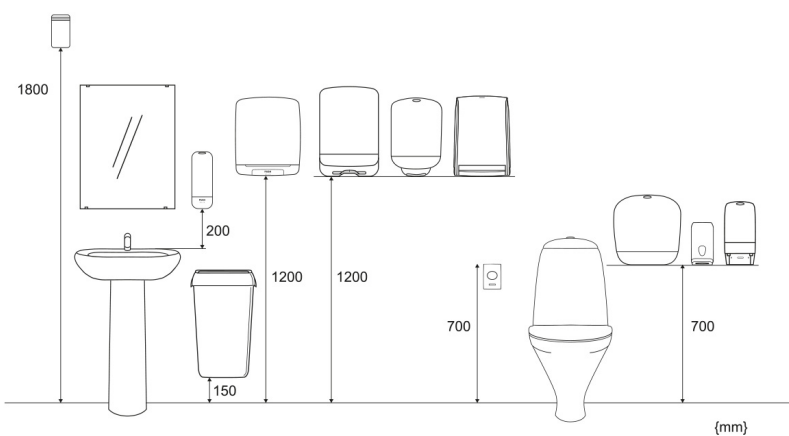

## Produkte

Länge	151 mm	Farbe	Weiß
Breite	239 mm	Gesamtgewicht	0,770 kg
Höhe	245 mm		

## Handelseinheit

Länge 154 mm

Gesamtgewicht 0,935 kg

EAN

Breite 244 mm

Verbrauchereinheit/  
Versandereinheit 1

Höhe 254 mm

## Palette

Länge 1.200 mm

Gesamtgewicht 118,65 kg

EAN

Breite 800 mm

Anzahl  
Versandereinheiten  
pro Palette 100

Höhe 1.166 mm

## Maßangaben und Installation