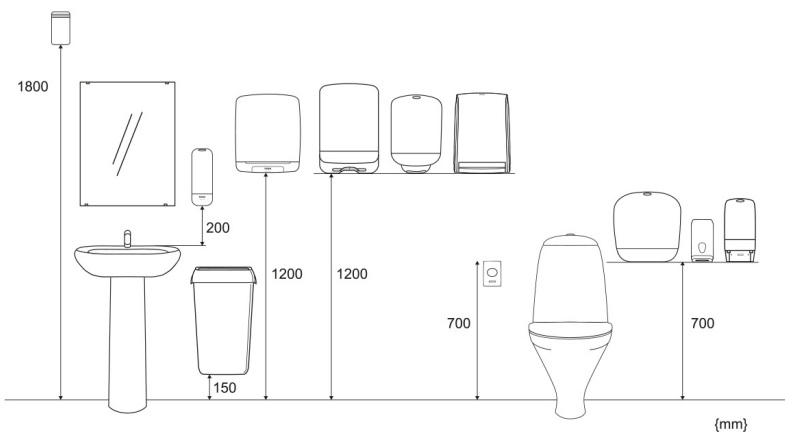

Handelseinheit

Länge	154 mm	Gesamtgewicht	0,935 kg	EAN	
Breite	244 mm	Verbrauchereinheit/ Versandereinheit	1		
Höhe	254 mm				

Palette

Länge	1.200 mm	Gesamtgewicht	118,65 kg	EAN	
Breite	800 mm	Anzahl Versandereinheiten pro Palette	100		
Höhe	1.166 mm				

Maßangaben und Installation