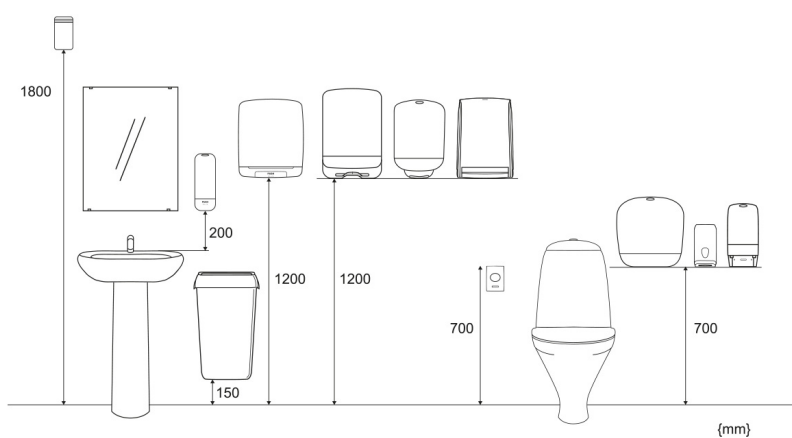

ISO 9001

Produkte

Länge	149 mm	Farbe	Schwarz
Breite	342 mm	Gesamtgewicht	1,282 kg
Höhe	356 mm		

Handelseinheit

Länge 156 mm

Gesamtgewicht 1,608 kg

EAN

Breite 345 mm

Verbrauchereinheit/
Versandereinheit 1

Höhe 368 mm

Palette

Länge 1.200 mm

Gesamtgewicht 102,334 kg

EAN

Breite 800 mm

Anzahl
Versandereinheiten
pro Palette 48

Höhe 1.254 mm

Maßangaben und Installation

Zugehörige Produkte

Beispielhafte Auswahl aus allen Ländern. Die Verfügbarkeit für einzelne Regionen finden Sie auf der Webseite.

101674
Katrin Jumbo
Toilettenpapier L 1-lagig