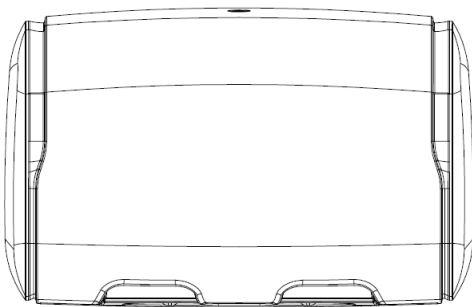

Produktname: MINI DUO TOILETTENPAPIERSPENDER

Artikelnummer: TL86102

Produktdaten

Höhe: 195 mm
Breite: 308 mm
Tiefe: 124 mm
Nettogewicht: 0,92 kg
Hauptmaterial: PP
Farbe: Schwarz Matt

Produktverpackung

Kartonabmessungen: 447 x 442 x 337 mm
Spender pro Karton: 6
Kartongewicht: 6,1 kg

Anwendung

Ausgabe von speziellem Toilettenpapier

Eigenschaften

- Elegantes und hochwertiges Design
- Nach unten öffnende Abdeckung für einfache Befüllung
- Befüllung mit zwei Rollen gleichzeitig (Eine Rolle für den Gebrauch und eine als Reserve)
- Recyclebares Polypropylenmaterial
- Umweltfreundlich
- Kernloses Dornendesign
- Sicherheitsschlüssel und Schloss