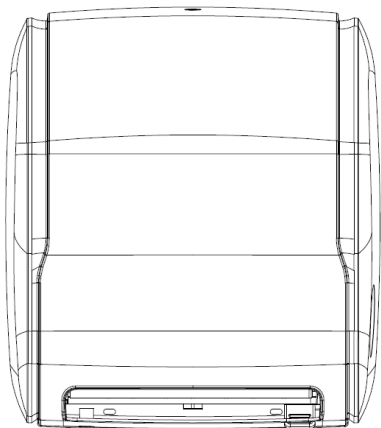

## Produktdaten

Höhe: 384 mm  
Breite: 340 mm  
Tiefe: 220 mm  
Nettogewicht: 3.8 kg  
Hauptmaterial: PP  
Farbe: Eisblau

## Produktverpackung

Kartonabmessungen: 396 x 353 x 237 mm  
Spender pro Karton: 1  
Kartongewicht: 4 kg