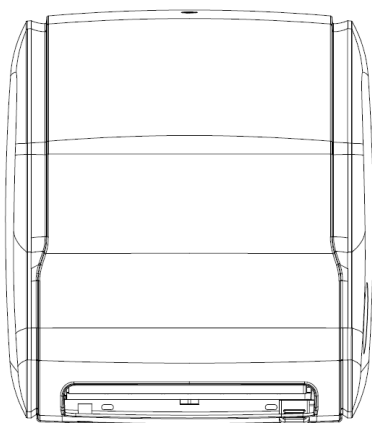

Produktname: AUTOCUT HANDTUCHSPENDER

Artikelnummer: TL15002

Produktdaten

Austauschbares Halterdesign passend für
35 mm/40 mm/45 mm/38 mm kernlose Rollen

Höhe:	384 mm
Breite:	340 mm
Tiefe:	220 mm
Nettogewicht:	3.8 kg
Hauptmaterial:	PP
Farbe:	Eisblau

Produktverpackung

Kartonabmessungen:	396 x 353 x 237 mm
Spender pro Karton:	1
Kartongewicht:	4 kg

Anwendung

Ausgabe von Rollenpapier mit speziellem Kern

Eigenschaften

- LED-Warnung bei niedrigem Füllstand
- Recyclebares Polypropylenmaterial
- Umweltfreundlich
- 270 mm Blattlänge
- Sicherheitsschlüssel und Schloss